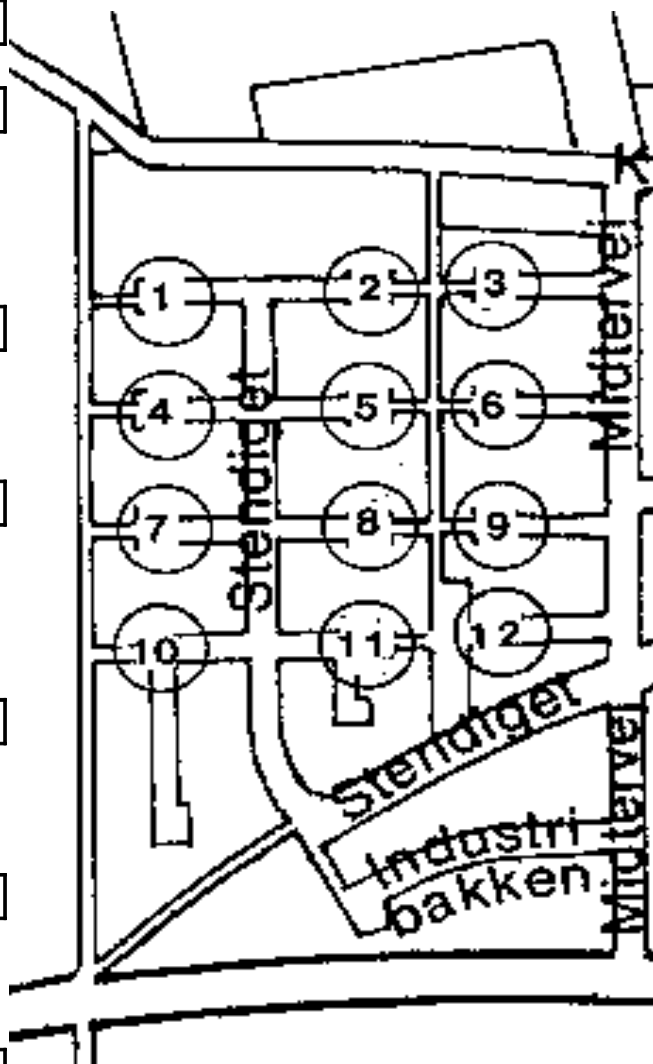

Grundejerforeningens containere samt den kommunale storskraldordning

Haveaffald til kompost	Storskrald
------------------------	------------

Placering:

ugenr.	første dato	placering	15-02-24
10	05-03-24	5	
11	12-03-24	12	14-03-24
12	19-03-24	1	
13	26-03-24	8	
14	02-04-24	6	
15	09-04-24	10	
16	16-04-24	2	16-04-24
17	23-04-24	9	
18	30-04-24	4	
19	07-05-24	11	
20	14-05-24	3	16-05-24
21	21-05-24	7	
22	28-05-24	5	
23	04-06-24	12	
24	11-06-24	1	
25	18-06-24	8	17-06-24
26	25-06-24	6	
27	02-07-24	10	
28	09-07-24	2	
29	16-07-24	9	
30	23-07-24	4	
31	30-07-24	11	
32	06-08-24	3	
33	13-08-24	7	15-08-24
34	20-08-24	5	
35	27-08-24	12	
36	03-09-24	1	
37	10-09-24	8	
38	17-09-24	6	
39	24-09-24	10	
40	01-10-24	2	
41	08-10-24	9	
42	15-10-24	4	15-10-24
43	22-10-24	11	
44	29-10-24	3	
45	05-11-24	7	
46	12-11-24	5	15-11-24
47	19-11-24	12	
48	26-11-24	1	